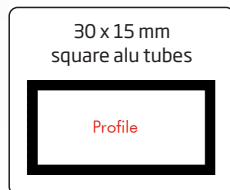

32 mm alu snap-rammer, eloxeret aluprofil, bagplader i galvaniseret stål. Ben i 15 x 30 mm alu-firkantør. Rustfri. Runde hjørner i sølv. Med refleksfri APET frontplader.

Logo plate and holder

Size	Art. no. logo plate	Art.no. holder
A2	11711 (46 x 22 cm)	11721
50 x 70 cm	11712 (54 x 22 cm)	11722
A1	11713 (64 x 22 cm)	11723
70 x 100 cm	11714	11724
A0	11715 (89 x 22 cm)	11725

Brochure holder in steel

Size	Art. no.
For A4 brochures	6420

Acrylic brochure holders

Size	Art. no.
For business cards	7510
For A6 brochures, vertical	2794
For A6 brochures, horizontal	2812
For M65 brochures	2797
For M65 brochures, deep	2813
For A5 brochures	2798
For A4 brochures	2799
For A4 brochures, deep	2796
Fitting for brochure box, silver	2795

Model	Art.no.	Poster size	Colour	Total W x H	Header / Logo	Package size & weight	Pallet size and quantity
116	5998R	42 x 59,4 cm A2	Alu/silver	46,2 x 91 x 68 cm	46 x 22 cm	52 x 108 x 9 cm 4,5 kg	80 x 120 x 220 cm 29 pcs.
116	6000R	50 x 70 cm	Alu/silver	54,2 x 91 x 68 cm	54 x 22 cm	63 x 110 x 9 cm 6,0 kg	80 x 120 x 220 cm 24 pcs.
116	6002R	59,4 x 84,1 cm A1	Alu/silver	63,6 x 110 x 78 cm	64 x 22 cm	72 x 116 x 9 cm 11,0 kg	80 x 120 x 220 cm 25 pcs.
116	6001R	70 x 100 cm	Alu/silver	74,2 x 120 x 83 cm	74 x 22 cm	80 x 135 x 10 cm 8,9 kg	81 x 140 x 220 cm 22 pcs.
116	5999R	84,1 x 119 cm A0	Alu/silver	88,3 x 140 x 88 cm	89 x 22 cm	93 x 151 x 9 cm 15,7 kg	93 x 151 x 220 cm 14 pcs.