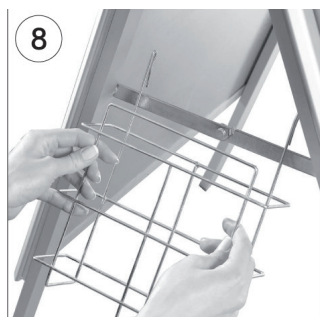

 **Alu-Line Rondo Gadeskilt med udtræksben** med snap-frames af 32 mm eloxeret alu-profil med runde sølvhjørner. Bagplade i galvaniseret stål. Rustfri. Refleksfri APET frontplader. Udtræksben i 15 x 30 mm alu-firkantrør. Skiltet kan bruges med eller uden ben (trækkes let ud).

All 4 legs can easily be pulled out
Alle 4 Beine wird leicht ausgezogen
Alle 4 ben kan let trækkes ud

Model	Art.no.	Poster size	Colour	Total W x H	Header / Logo	Package size & weight	Pallet size and quantity
116	5998RL	42 x 59,4 cm A2	Alu/silver	46,2 x 91 x 68 cm	46 x 22 cm	52 x 108 x 9 cm 4,5 kg	80 x 120 x 220 cm 29 pcs.

Mounting of optional foam header and basket

- GB** Place the wire header holder on the top of A Board between its hinges.
- DE** Platzieren Sie den Aufsatz oben zwischen die 2 Platten.
- DK** Placér logoholderen mellem de to plader i toppen.

- GB** The edges of the holder fits with the hinges.
- DE** Die Ränder des Halters passen mit die Scharniere.
- DK** Holderen anbringes som på billedet.

- GB** PVC foam header slides and fits inside the wire header holder.
- DE** Aufsatzschild ist inden Kanal an dem Aufsatzschildhalter zu schieben.
- DK** Logoplade føres ned i holderen.