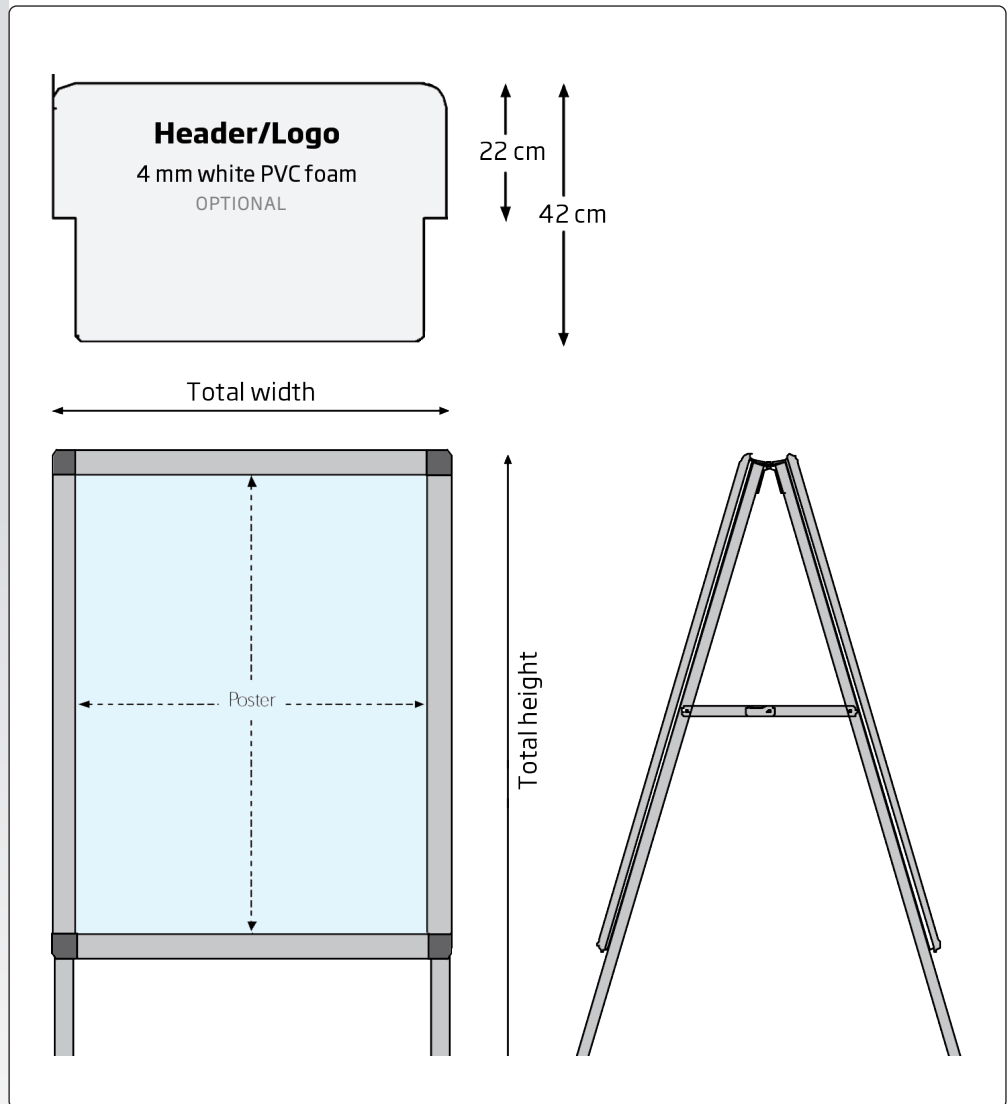

Logo plate and holder

Size	Art. no. logo plate	Art.no. holder
A2	11711 (46 x 22 cm)	11721
50 x 70 cm	11712 (54 x 22 cm)	11722
A1	11713 (64 x 22 cm)	11723
70 x 100 cm	11714	11724
A0	11715 (89 x 22 cm)	11725