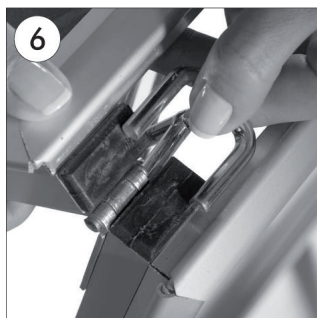

- **GB** The edges of the holder fits with the hinges.
- **DE** Die Ränder des Halters passen mit die Scharniere.
- **DK** Holderen anbringes som på billedet.