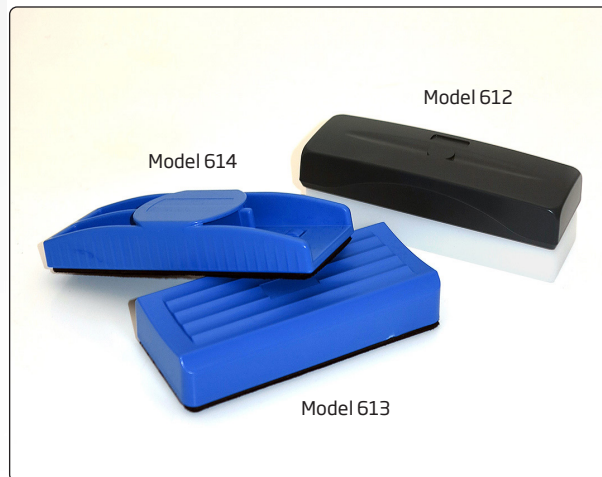

 White board eraser in blue plastic with a black felt sponge. Easily wipes marker from the white board. Fitted with a magnet for mounting on the white board.

 Blauer Kunststoffreinigungsschwamm mit schwarzem Filzschwamm. Entfernt leicht Markierungen von Whiteboardmarkern auf Whiteboards. Integrierter Magnet, der dafür sorgt, dass der Schwamm an allen magnetischen Flächen hält.

 Blå plastik tavlevisker med sort filtsvamp. Fjerner let blæk fra whiteboardtavlen. Monteret med magnet, så den kan hænge på tavlen.

Model	Article	Product	Colour	Size W x H x D
613	2304	Eraser for white board	Black & blue	13 x 3 x 6 cm