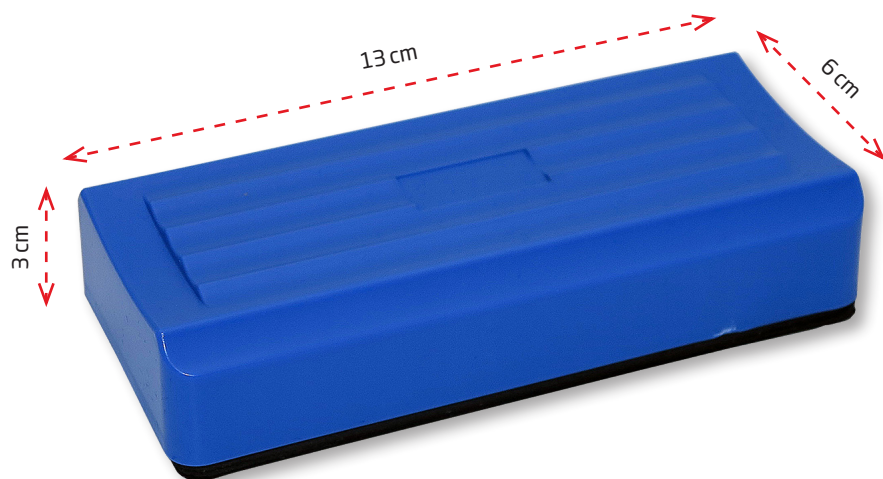

 White board eraser in blue plastic with a black felt sponge. Easily wipes marker from the white board. Fitted with a magnet for mounting on the white board.

 Blauer Kunststoffreinigungsschwamm mit schwarzem Filzschwamm. Entfernt leicht Markierungen von Whiteboardmarkern auf Whiteboards. Integrierter Magnet, der dafür sorgt, dass der Schwamm an allen magnetischen Flächen hält.

 Blå plastik tavlevisker med sort filtsvamp. Fjerner let blæk fra whiteboardtavlen. Monteret med magnet, så den kan hænge på tavlen.

Model	Article	Product	Colour	Size W x H x D
613	2304	Eraser for white board	Black & blue	13 x 3 x 6 cm