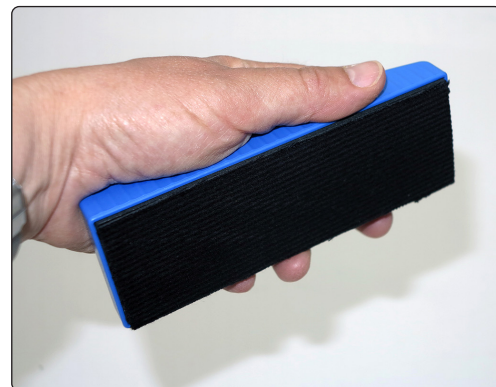

 White board eraser in blue plastic with a black felt sponge. Easily wipes marker from the white board. Fitted with a magnet for mounting on the white board. Two markers can also be fitted at the top of the blue holder.

 Blauer Kunststoffreinigungsschwamm mit schwarzem Filzschwamm. Entfernt leicht Markierungen von Whiteboardmarkern auf Whiteboards. Integrierter Magnet, der dafür sorgt, dass der Schwamm an allen magnetischen Flächen hält. Inkl. Halterung für 2 Whiteboardmarker.

 Blå plastik tavlevisker med sort filtsvamp. Fjerner let blæk fra whiteboardtavlen. Monteret med magnet, så den kan hænge på tavlen. Der kan sættes 2 penne i den blå top.

| Model | Article | Product | Colour | Size W x H x D |
|-------|---------|------------------------|--------------|-------------------|
| 614 | 2306 | Eraser for white board | Black & blue | 14,5 x 2,5 x 5 cm |