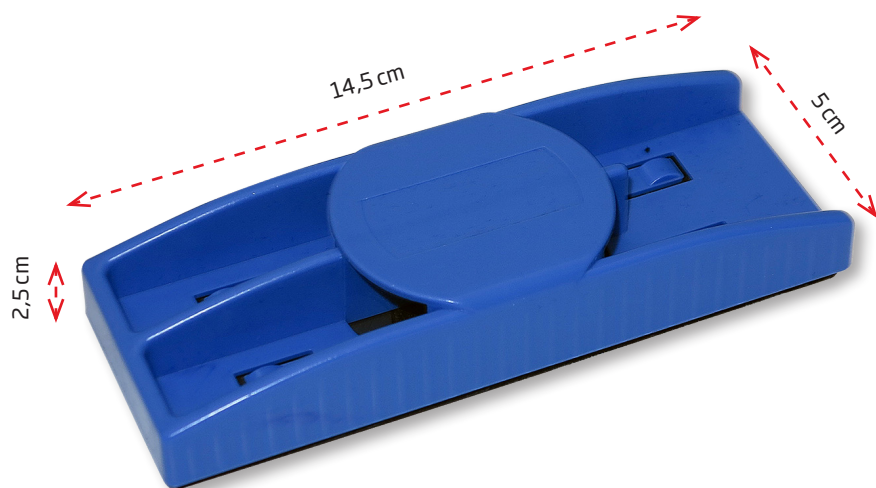

 White board eraser in blue plastic with a black felt sponge. Easily wipes marker from the white board. Fitted with a magnet for mounting on the white board. Two markers can also be fitted at the top of the blue holder.

 Blauer Kunststoffreinigungsschwamm mit schwarzem Filzschwamm. Entfernt leicht Markierungen von Whiteboardmarkern auf Whiteboards. Integrierter Magnet, der dafür sorgt, dass der Schwamm an allen magnetischen Flächen hält. Inkl. Halterung für 2 Whiteboardmarker.

 Blå plastik tavlevisker med sort filtsvamp. Fjerner let blæk fra whiteboardtavlen. Monteret med magnet, så den kan hænge på tavlen. Der kan sættes 2 penne i den blå top.

| Model | Article | Product | Colour | Size W x H x D |
|-------|---------|------------------------|--------------|-------------------|
| 614 | 2306 | Eraser for white board | Black & blue | 14,5 x 2,5 x 5 cm |