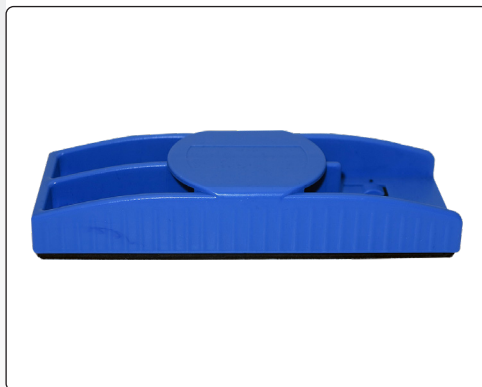

 White board eraser in blue plastic with a black felt sponge. Easily wipes marker from the white board. Fitted with a magnet for mounting on the white board. Two markers can also be fitted at the top of the blue holder.

 Blauer Kunststoffreinigungsschwamm mit schwarzem Filzschwamm. Entfernt leicht Markierungen von Whiteboardmarkern auf Whiteboards. Integrierter Magnet, der dafür sorgt, dass der Schwamm an allen magnetischen Flächen hält. Inkl. Halterung für 2 Whiteboardmarker.

 Blå plastik tavlevisker med sort filtsvamp. Fjerner let blæk fra whiteboardtavlen. Monteret med magnet, så den kan hænge på tavlen. Der kan sættes 2 penne i den blå top.

| Model | Article | Product | Colour | Size W x H x D |
|-------|---------|------------------------|--------------|-------------------|
| 614 | 2306 | Eraser for white board | Black & blue | 14,5 x 2,5 x 5 cm |