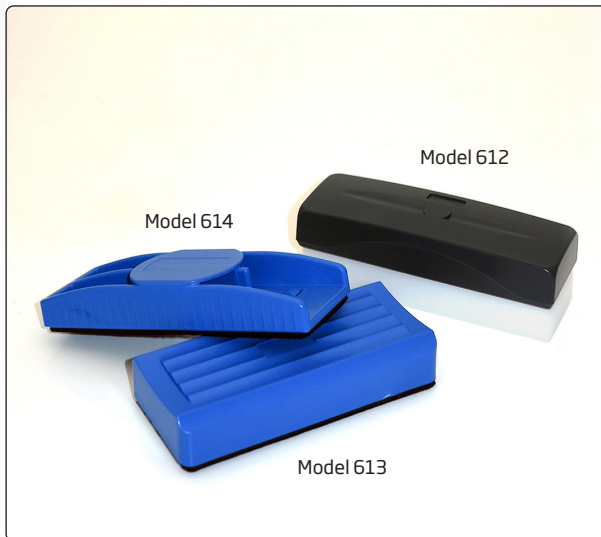

 White board eraser in blue plastic with a black felt sponge. Easily wipes marker from the white board. Fitted with a magnet for mounting on the white board. Two markers can also be fitted at the top of the blue holder.

 Blauer Kunststoffreinigungsschwamm mit schwarzem Filzschwamm. Entfernt leicht Markierungen von Whiteboardmarkern auf Whiteboards. Integrierter Magnet, der dafür sorgt, dass der Schwamm an allen magnetischen Flächen hält. Inkl. Halterung für 2 Whiteboardmarker.

 Blå plastik tavlevisker med sort filtsvamp. Fjerner let blæk fra whiteboardtavlen. Monteret med magnet, så den kan hænge på tavlen. Der kan sættes 2 penne i den blå top.

| Model | Article | Product | Colour | Size W x H x D |
|-------|---------|------------------------|--------------|-------------------|
| 614 | 2306 | Eraser for white board | Black & blue | 14,5 x 2,5 x 5 cm |