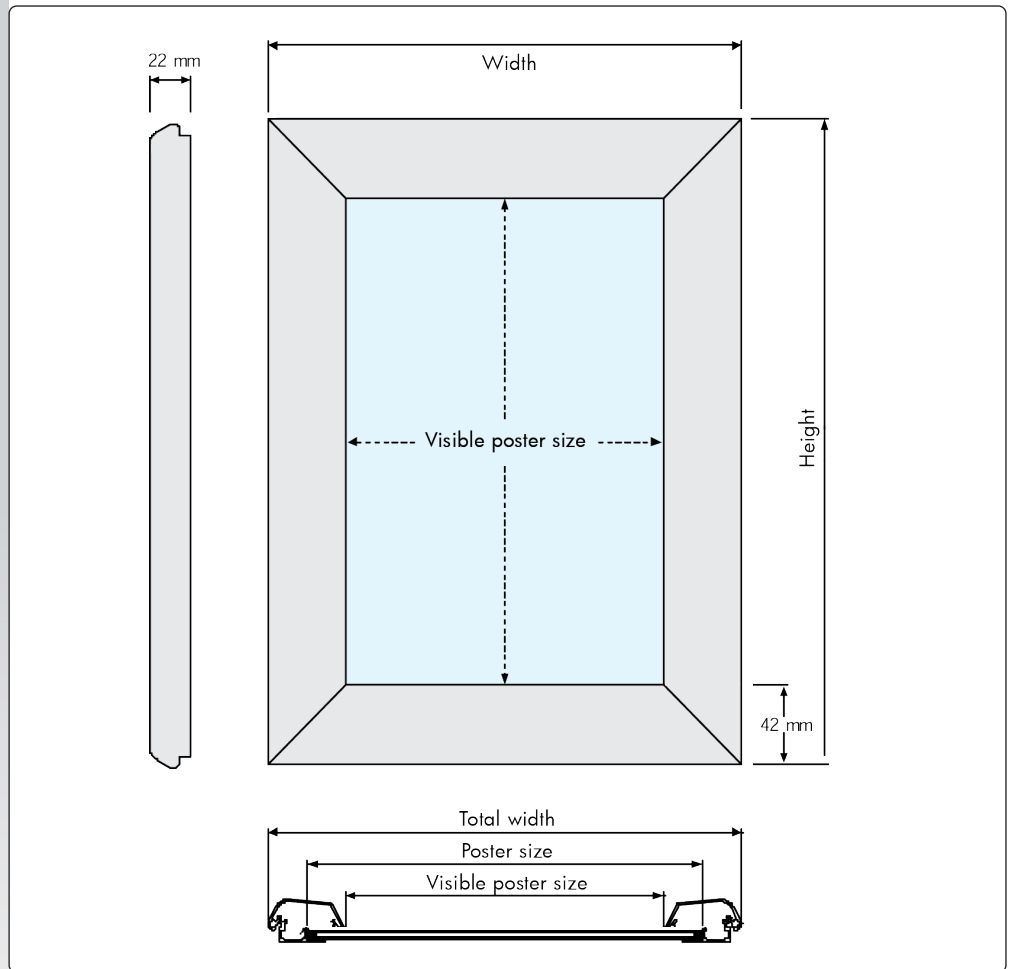

1 GB Place the key tool in the inner edge of the profile.
DE Den Öffner unter die Klapprahmenkante einschieben.
DK Placer profilåbneren under profilkanten.

2 GB Open all profiles upwards.
DE Den Öffner von Innen nach Aussen bewegen um alle Profile zu öffnen.
DK Åben profilerne ved at vippe åbneren udad.

3 GB Take-off the front panel and place the poster in.
DE Frontscheibe abheben und Plakat einlegen.
DK Løft frontpladen op og læg plakaten i.

4 GB Place the front panel and close the profiles.
DE Frontscheibe einlegen und die Seitenprofile zuklappen.
DK Læg frontpladen øverst og luk profilerne.

Model	Article	Poster size	Visible size	Color	Total W x H	Package size and weight	Pallet size and quantity
209	4682	42 x 59,4 cm A2	37,9 x 55,3 cm	Alu/silver	46,3 x 63,7 cm	48 x 67 x 3,1 cm 0,8 kg	80 x 120 x 220 cm 200 pcs.
209	4685	50 x 70 cm	45,9 x 65,9 cm	Alu/silver	54,3 x 74,3 cm	56 x 76 x 3,1 cm 1,5 kg	80 x 120 x 220 cm 150 pcs.
209	4683	59,4 x 84,1 cm A1	55,3 x 80 cm	Alu/silver	63,7 x 88,4 cm	66 x 91 x 3,1 cm 2,7 kg	80 x 120 x 220 cm 120 pcs.
209	4686	70 x 100 cm	65,9 x 95,9 cm	Alu/silver	74,3 x 104,3 cm	76 x 106 x 3,1 cm 3,3 kg	80 x 120 x 220 cm 100 pcs.
209	4684	84,1 x 118,9 cm A0	80 x 114,8 cm	Alu/silver	88,4 x 123,2 cm	91 x 127 x 3,1 cm 8,5 kg	80 x 120 x 220 cm 90 pcs.