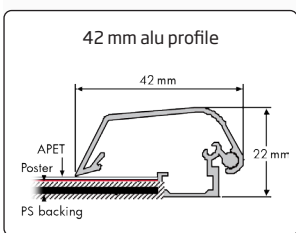

Silver anodized aluminum poster frame with 42 mm security profile with corners cut in mitred. Can only be opened with profile key art. 4750 (not incl.). Anti-reflex APET front panel. Screws and plugs incl. Packed with 5 pcs.

Silbereloxierte Aluminium Klapp-Rahmen mit 42 mm Sicherheitsprofil und Ecken auf Gehrung. Kann nur mit Profilöffner Art. 4750 geöffnet werden (nicht inkl.). PS Rückwand sowie entspiegelte APET Frontscheibe komplett mit Schrauben und Dübeln. 5 Stück pro Karton.

Sølvbeløxeret aluminium klapramme med 42 mm sikkerhedsprofil med hjørner i gering. Kan kun åbnes med profilåbner art. 4750 (ikke inkl.). 1,5 mm PS bagplade og APET antirefleks frontplade. Inkl. skruer og plugs. Pakket med 5 stk. pr. karton.

Model	Article	Poster size	Visible size	Color	Total W x H	Package size and weight	Pallet size and quantity
209	<b>4682</b>	42 x 59,4 cm A2	37,9 x 55,3 cm	Alu/silver	46,3 x 63,7 cm	48 x 67 x 3,1 cm 0,8 kg	80 x 120 x 220 cm 200 pcs.
209	<b>4685</b>	50 x 70 cm	45,9 x 65,9 cm	Alu/silver	54,3 x 74,3 cm	56 x 76 x 3,1 cm 1,5 kg	80 x 120 x 220 cm 150 pcs.
209	<b>4683</b>	59,4 x 84,1 cm A1	55,3 x 80 cm	Alu/silver	63,7 x 88,4 cm	66 x 91 x 3,1 cm 2,7 kg	80 x 120 x 220 cm 120 pcs.
209	<b>4686</b>	70 x 100 cm	65,9 x 95,9 cm	Alu/silver	74,3 x 104,3 cm	76 x 106 x 3,1 cm 3,3 kg	80 x 120 x 220 cm 100 pcs.
209	<b>4684</b>	84,1 x 118,9 cm A0	80 x 114,8 cm	Alu/silver	88,4 x 123,2 cm	91 x 127 x 3,1 cm 8,5 kg	80 x 120 x 220 cm 90 pcs.