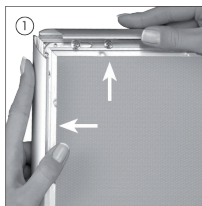

 Chrome poster frame in aluminum. 25 mm profile with corners cut in mitred. White PS back-plate and anti-reflex APET front panel. Screws and plugs incl. Packed with 5 pcs.

 Chrom Klapp-Rahmen in Aluminium. 25 mm Profil mit Ecken auf Gehrung. PS Rückwand in weiss und entspiegelter APET Frontscheibe. Komplett mit Schrauben und Dübeln geliefert. 5 Stück pro Karton.

 Krom klapramme i aluminium. 25 mm profil med hjørner i gering. Hvid 1,5 mm PS bagplade og APET antirefleks frontplade. Inklusiv skruer og plugs til montering. Pakket med 5 stk. pr. karton.

Optional hanger  
art. 3988

GB Place the front panel and close the profiles.  
DE Frontscheibe einlegen und die Seitenprofile zuklappen.  
DK Læg frontpladen øverst og luk profilerne.

Model	Article	Poster size	Visible size	Color	Total W x H x D	Package size and weight	Pallet size and quantity
212	4990	21 x 29,7 cm A4	19,2 x 27,9 cm	Chrome	23,9 x 32,6 cm	26 x 35 x 2,1 cm 0,6 kg	80 x 120 x 220 cm 750 pcs.
212	4991	29,7 x 42 cm A3	27,9 x 40,2 cm	Chrome	32,6 x 44,9 cm	35 x 46 x 2,1 cm 0,8 kg	80 x 120 x 220 cm 350 pcs.
212	4992	42 x 59,4 cm A2	40,2 x 57,6 cm	Chrome	44,9 x 62,3 cm	46 x 66 x 2,1 cm 1,0 kg	80 x 120 x 220 cm 330 pcs.
212	4994	50 x 70 cm	48,2 x 68,2 cm	Chrome	52,9 x 72,9 cm	55 x 75 x 2,1 cm 1,3 kg	80 x 120 x 220 cm 205 pcs.
212	4993	59,4 x 84,1 cm A1	57,6 x 82,3 cm	Chrome	62,3 x 87,0 cm	65 x 90 x 2,1 cm 1,7 kg	80 x 120 x 220 cm 320 pcs.
212	4995	70 x 100 cm	68,2 x 98,2 cm	Chrome	72,9 x 102,9 cm	75 x 105 x 2,1 cm 2,3 kg	80 x 120 x 220 cm 165 pcs.