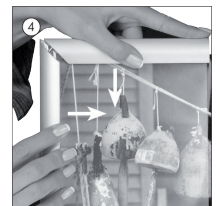

 Krom klapramme i aluminium. 25 mm profil med hjørner i gering. Hvid 1,5 mm PS bagplade og APET antirefleks frontplade. Inklusiv skruer og plugs til montering. Pakket med 5 stk. pr. karton.

Optional hanger  
art. 3988

GB Open all profiles.  
DE Alle Profile öffnen.  
DK Åben alle profilerne.

GB Take-off the front panel.  
DE Frontscheibe abheben.  
DK Løft frontpladen op.

GB Place the poster in.  
DE Poster einlegen.  
DK Læg plakaten i.