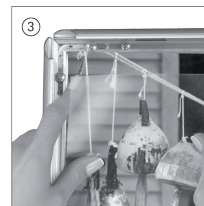

GB Open all profiles.  
DE Alle Profile öffnen.  
DK Åben alle profilerne.

GB Take-off the front panel.  
DE Frontscheibe abheben.  
DK Løft frontpladen op.

GB Place the poster in.  
DE Poster einlegen.  
DK Læg plakaten i.