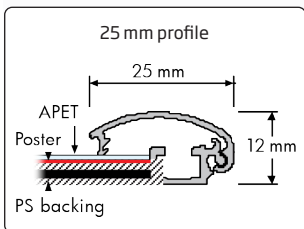

 Chrome poster frame in aluminum. 25 mm profile with corners cut in mitred. White PS back-plate and anti-reflex APET front panel. Screws and plugs incl. Packed with 5 pcs.

 Chrom Klapp-Rahmen in Aluminium. 25 mm Profil mit Ecken auf Gehrung. PS Rückwand in weiss und entspiegelter APET Frontscheibe. Komplett mit Schrauben und Dübeln geliefert. 5 Stück pro Karton.

 Krom klapramme i aluminium. 25 mm profil med hjørner i gering. Hvid 1,5 mm PS bagplade og APET antirefleks frontplade. Inklusiv skruer og plugs til montering. Pakket med 5 stk. pr. karton.

Optional hanger  
art. 3988

GB Place the front panel and close the profiles.  
DE Frontscheibe einlegen und die Seitenprofile zuklappen.  
DK Læg frontpladen øverst og luk profilerne.

Model	Article	Poster size	Visible size	Color	Total W x H x D	Package size and weight	Pallet size and quantity
212	4990	21 x 29,7 cm A4	19,2 x 27,9 cm	Chrome	23,9 x 32,6 cm	26 x 35 x 2,1 cm 0,6 kg	80 x 120 x 220 cm 750 pcs.
212	4991	29,7 x 42 cm A3	27,9 x 40,2 cm	Chrome	32,6 x 44,9 cm	35 x 46 x 2,1 cm 0,8 kg	80 x 120 x 220 cm 350 pcs.
212	4992	42 x 59,4 cm A2	40,2 x 57,6 cm	Chrome	44,9 x 62,3 cm	46 x 66 x 2,1 cm 1,0 kg	80 x 120 x 220 cm 330 pcs.
212	4994	50 x 70 cm	48,2 x 68,2 cm	Chrome	52,9 x 72,9 cm	55 x 75 x 2,1 cm 1,3 kg	80 x 120 x 220 cm 205 pcs.
212	4993	59,4 x 84,1 cm A1	57,6 x 82,3 cm	Chrome	62,3 x 87,0 cm	65 x 90 x 2,1 cm 1,7 kg	80 x 120 x 220 cm 320 pcs.
212	4995	70 x 100 cm	68,2 x 98,2 cm	Chrome	72,9 x 102,9 cm	75 x 105 x 2,1 cm 2,3 kg	80 x 120 x 220 cm 165 pcs.