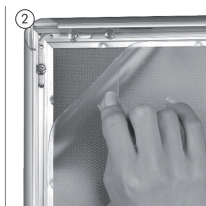

GB Take-off the front panel.
DE Frontscheibe abheben.
DK Løft frontpladen op.