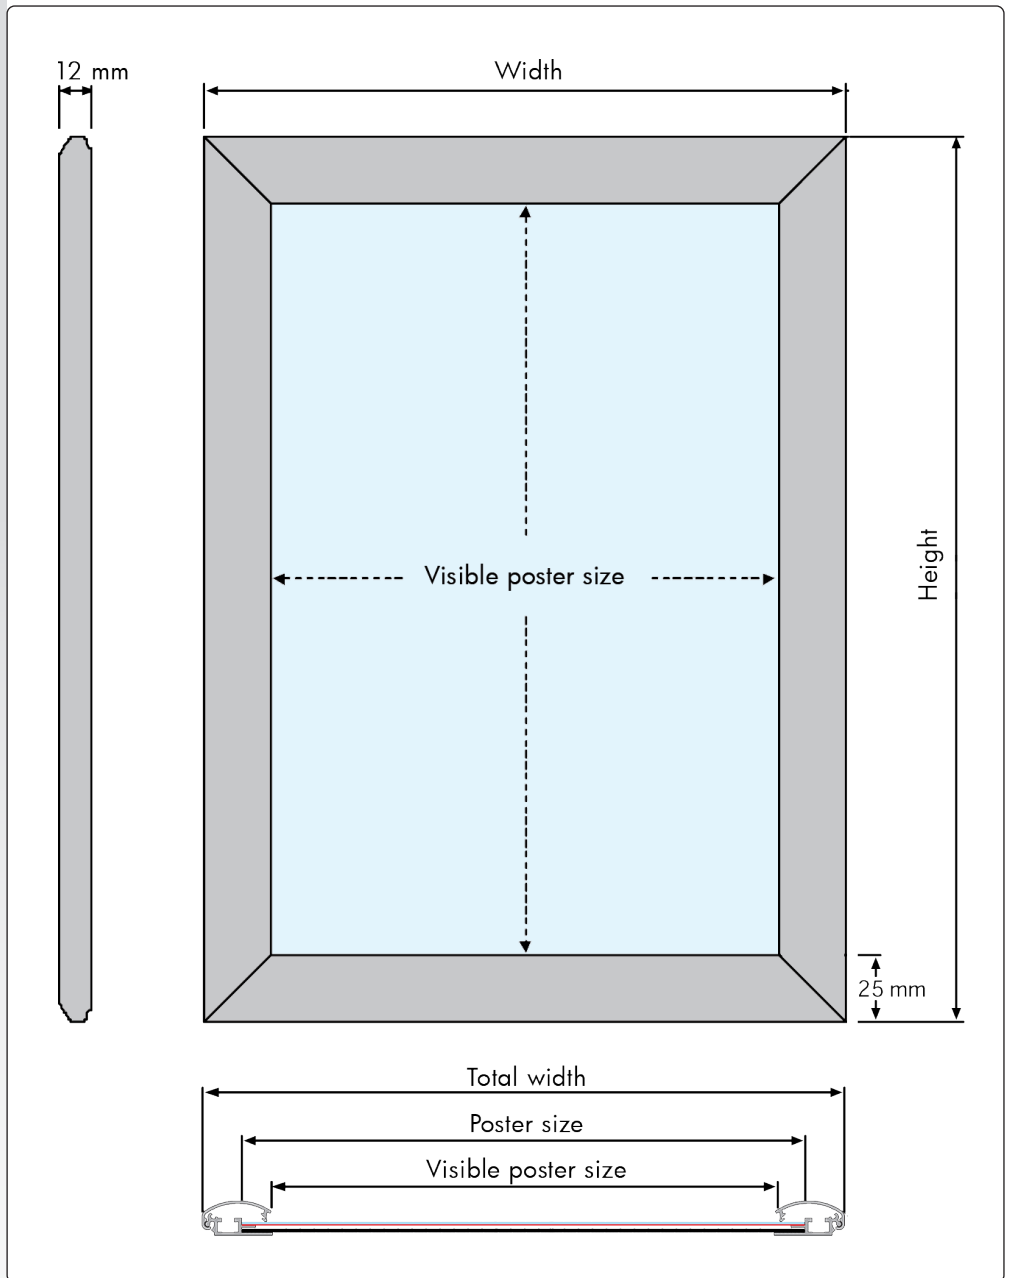

 Chrome poster frame in aluminum. 25 mm profile with corners cut in mitred. White PS back-plate and anti-reflex APET front panel. Screws and plugs incl. Packed with 5 pcs.

 Chrom Klapp-Rahmen in Aluminium. 25 mm Profil mit Ecken auf Gehrung. PS Rückwand in weiss und entspiegelter APET Frontscheibe. Komplett mit Schrauben und Dübeln geliefert. 5 Stück pro Karton.

 Krom klapramme i aluminium. 25 mm profil med hjørner i gering. Hvid 1,5 mm PS bagplade og APET antirefleks frontplade. Inklusiv skruer og plugs til montering. Pakket med 5 stk. pr. karton.

Optional hanger  
art. 3988

GB Place the front panel and close the profiles.  
DE Frontscheibe einlegen und die Seitenprofile zuklappen.  
DK Læg frontpladen øverst og luk profilerne.

Model	Article	Poster size	Visible size	Color	Total W x H x D	Package size and weight	Pallet size and quantity
212	4990	21 x 29,7 cm A4	19,2 x 27,9 cm	Chrome	23,9 x 32,6 cm	26 x 35 x 2,1 cm 0,6 kg	80 x 120 x 220 cm 750 pcs.
212	4991	29,7 x 42 cm A3	27,9 x 40,2 cm	Chrome	32,6 x 44,9 cm	35 x 46 x 2,1 cm 0,8 kg	80 x 120 x 220 cm 350 pcs.
212	4992	42 x 59,4 cm A2	40,2 x 57,6 cm	Chrome	44,9 x 62,3 cm	46 x 66 x 2,1 cm 1,0 kg	80 x 120 x 220 cm 330 pcs.
212	4994	50 x 70 cm	48,2 x 68,2 cm	Chrome	52,9 x 72,9 cm	55 x 75 x 2,1 cm 1,3 kg	80 x 120 x 220 cm 205 pcs.
212	4993	59,4 x 84,1 cm A1	57,6 x 82,3 cm	Chrome	62,3 x 87,0 cm	65 x 90 x 2,1 cm 1,7 kg	80 x 120 x 220 cm 320 pcs.
212	4995	70 x 100 cm	68,2 x 98,2 cm	Chrome	72,9 x 102,9 cm	75 x 105 x 2,1 cm 2,3 kg	80 x 120 x 220 cm 165 pcs.