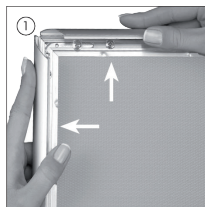

 Aluminum poster frame - polyesterlaquered in black - RAL 9005. 25 mm profile with corners cut in mitred. White PS backing and anti-reflex APET front panel, screws and plugs. Packed with 5 pcs.

 Aluminium Klapp-Rahmen - polyesterlackiert in schwarz - RAL 9005. 25 mm Profil mit Ecken auf Gehrung. PS Rückwand in weiss und entspiegelter APET Frontscheibe. Komplett mit Schrauben und Dübeln geliefert. 5 Stück pro Karton.

 Aluminium klapramme - pulverlakeret i sort - RAL 9005. 25 mm profil med hjørner i gering. Hvid 1,5 mm PS bagplade og APET antirefleks frontplade. Inkl. skruer og plugs til montering. Pakket med 5 stk. pr. karton.

GB Place the front panel and close the profiles.
DE Frontscheibe einlegen und die Seitenprofile zuklappen.
DK Læg frontpladen øverst og luk profilerne.

Model	Article	Poster size	Visible size	Color	Total W x H	Package size and weight	Pallet size and quantity
213	4940	21 x 29,7 cm A4	19,2 x 27,9 cm	Black	23,9 x 32,6 cm	26 x 35 x 2,1 cm 0,6 kg	80 x 120 x 220 cm 750 pcs.
213	4941	29,7 x 42 cm A3	27,9 x 40,2 cm	Black	32,6 x 44,9 cm	35 x 46 x 2,1 cm 0,8 kg	80 x 120 x 220 cm 350 pcs.
213	4942	42 x 59,4 cm A2	40,2 x 57,6 cm	Black	44,9 x 62,3 cm	46 x 66 x 2,1 cm 1,0 kg	80 x 120 x 220 cm 330 pcs.
213	4944	50 x 70 cm	48,2 x 68,2 cm	Black	52,9 x 72,9 cm	55 x 75 x 2,1 cm 1,3 kg	80 x 120 x 220 cm 320 pcs.
213	4943	59,4 x 84,1 cm A1	57,6 x 82,3 cm	Black	62,3 x 87,0 cm	65 x 90 x 2,1 cm 1,7 kg	80 x 120 x 220 cm 205 pcs.
213	4945	70 x 100 cm	68,2 x 98,2 cm	Black	72,9 x 102,9 cm	75 x 105 x 2,1 cm 2,3 kg	80 x 120 x 220 cm 95 pcs.