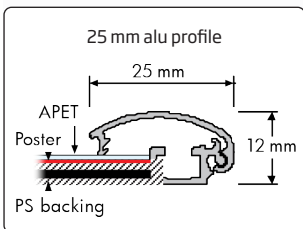

 Aluminum poster frame - polyesterlaquered in black - RAL 9005. 25 mm profile with corners cut in mitred. White PS backing and anti-reflex APET front panel, screws and plugs. Packed with 5 pcs.

 Aluminium Klapp-Rahmen - polyesterlackiert in schwarz - RAL 9005. 25 mm Profil mit Ecken auf Gehrung. PS Rückwand in weiss und entspiegelter APET Frontscheibe. Komplett mit Schrauben und Dübeln geliefert. 5 Stück pro Karton.

 Aluminium klapramme - pulverlakeret i sort - RAL 9005. 25 mm profil med hjørner i gering. Hvid 1,5 mm PS bagplade og APET antirefleks frontplade. Inkl. skruer og plugs til montering. Pakket med 5 stk. pr. karton.

GB Place the front panel and close the profiles.
DE Frontscheibe einlegen und die Seitenprofile zuklappen.
DK Læg frontpladen øverst og luk profilerne.

Model	Article	Poster size	Visible size	Color	Total W x H	Package size and weight	Pallet size and quantity
213	4940	21 x 29,7 cm A4	19,2 x 27,9 cm	Black	23,9 x 32,6 cm	26 x 35 x 2,1 cm 0,6 kg	80 x 120 x 220 cm 750 pcs.
213	4941	29,7 x 42 cm A3	27,9 x 40,2 cm	Black	32,6 x 44,9 cm	35 x 46 x 2,1 cm 0,8 kg	80 x 120 x 220 cm 350 pcs.
213	4942	42 x 59,4 cm A2	40,2 x 57,6 cm	Black	44,9 x 62,3 cm	46 x 66 x 2,1 cm 1,0 kg	80 x 120 x 220 cm 330 pcs.
213	4944	50 x 70 cm	48,2 x 68,2 cm	Black	52,9 x 72,9 cm	55 x 75 x 2,1 cm 1,3 kg	80 x 120 x 220 cm 320 pcs.
213	4943	59,4 x 84,1 cm A1	57,6 x 82,3 cm	Black	62,3 x 87,0 cm	65 x 90 x 2,1 cm 1,7 kg	80 x 120 x 220 cm 205 pcs.
213	4945	70 x 100 cm	68,2 x 98,2 cm	Black	72,9 x 102,9 cm	75 x 105 x 2,1 cm 2,3 kg	80 x 120 x 220 cm 95 pcs.