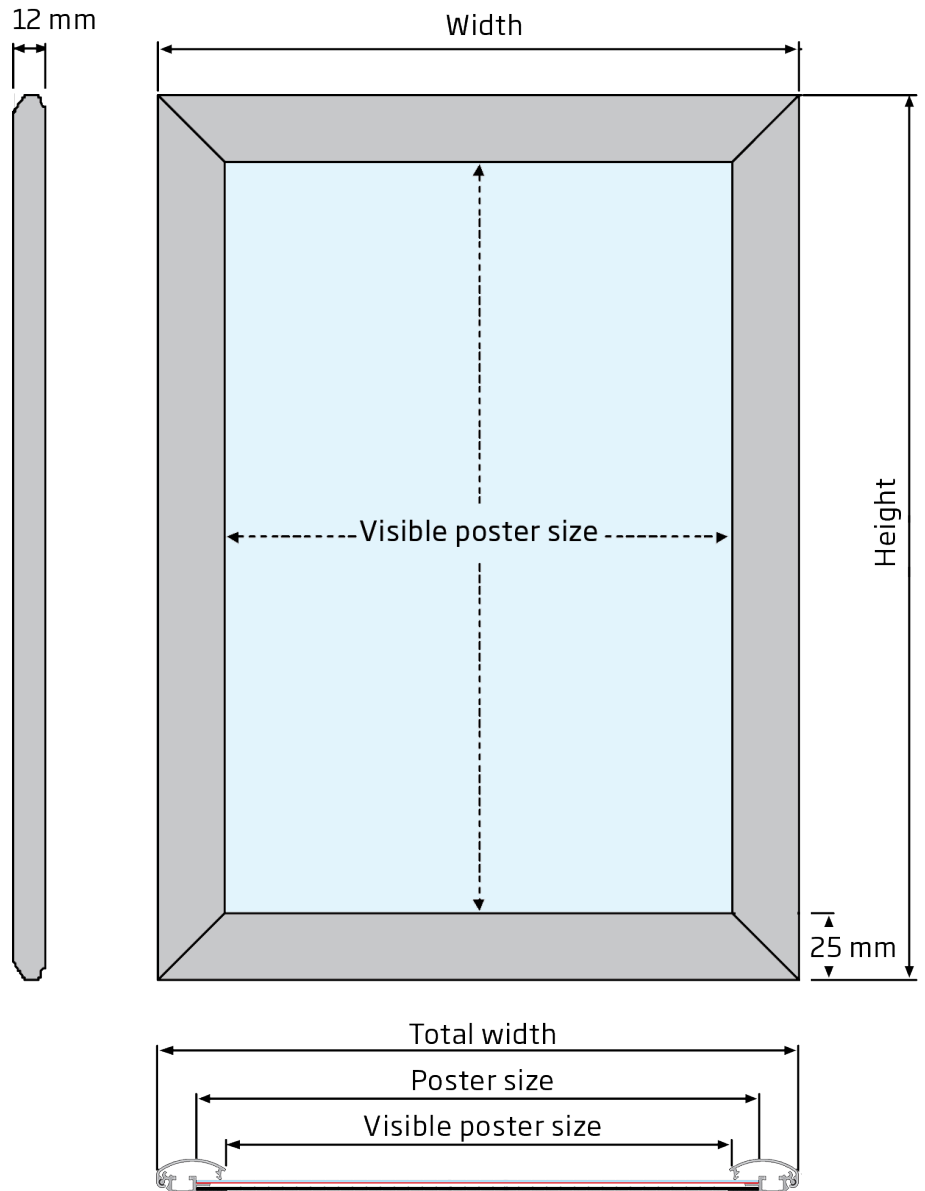

 Aluminum poster frame - polyesterlaquered in black - RAL 9005. 25 mm profile with corners cut in mitred. White PS backing and anti-reflex APET front panel, screws and plugs. Packed with 5 pcs.

 Aluminium Klapp-Rahmen - polyesterlackiert in schwarz - RAL 9005. 25 mm Profil mit Ecken auf Gehrung. PS Rückwand in weiss und entspiegelter APET Frontscheibe. Komplett mit Schrauben und Dübeln geliefert. 5 Stück pro Karton.

 Aluminium klapramme - pulverlakeret i sort - RAL 9005. 25 mm profil med hjørner i gering. Hvid 1,5 mm PS bagplade og APET antirefleks frontplade. Inkl. skruer og plugs til montering. Pakket med 5 stk. pr. karton.

GB Open all profiles.
DE Alle Profile öffnen.
DK Åben alle profilerne.

GB Take-off the front panel.
DE Frontscheibe abheben.
DK Løft frontpladen op.

GB Place the poster in.
DE Poster einlegen.
DK Læg plakaten i.

GB Place the front panel and close the profiles.
DE Frontscheibe einlegen und die Seitenprofile zuklappen.
DK Læg frontpladen øverst og luk profilerne.

Model	Article	Poster size	Visible size	Color	Total W x H	Package size and weight	Pallet size and quantity
213	4940	21 x 29,7 cm A4	19,2 x 27,9 cm	Black	23,9 x 32,6 cm	26 x 35 x 2,1 cm 0,6 kg	80 x 120 x 220 cm 750 pcs.
213	4941	29,7 x 42 cm A3	27,9 x 40,2 cm	Black	32,6 x 44,9 cm	35 x 46 x 2,1 cm 0,8 kg	80 x 120 x 220 cm 350 pcs.
213	4942	42 x 59,4 cm A2	40,2 x 57,6 cm	Black	44,9 x 62,3 cm	46 x 66 x 2,1 cm 1,0 kg	80 x 120 x 220 cm 330 pcs.
213	4944	50 x 70 cm	48,2 x 68,2 cm	Black	52,9 x 72,9 cm	55 x 75 x 2,1 cm 1,3 kg	80 x 120 x 220 cm 320 pcs.
213	4943	59,4 x 84,1 cm A1	57,6 x 82,3 cm	Black	62,3 x 87,0 cm	65 x 90 x 2,1 cm 1,7 kg	80 x 120 x 220 cm 205 pcs.
213	4945	70 x 100 cm	68,2 x 98,2 cm	Black	72,9 x 102,9 cm	75 x 105 x 2,1 cm 2,3 kg	80 x 120 x 220 cm 95 pcs.