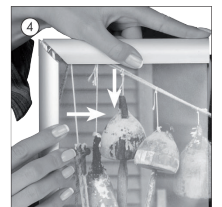

 Aluminium klapramme - pulverlakeret i sort - RAL 9005. 25 mm profil med hjørner i gering. Hvid 1,5 mm PS bagplade og APET antirefleks frontplade. Inkl. skruer og plugs til montering. Pakket med 5 stk. pr. karton.

GB Open all profiles.
DE Alle Profile öffnen.
DK Åben alle profilerne.

GB Take-off the front panel.
DE Frontscheibe abheben.
DK Løft frontpladen op.

GB Place the poster in.
DE Poster einlegen.
DK Læg plakaten i.