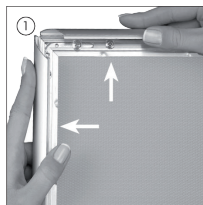

 Aluminum poster frame - polyesterlaquered in white - RAL 9003. 25 mm profile with corners cut in mitred. White PS backing 1,5 mm and anti-reflex APET front panel. Screws and plugs incl. Packed with 5 pcs.

 Aluminium Klapprahmen - polyesterlackiert weiss - RAL 9003. 25 mm Profil mit Ecken auf Gehrung. PS Rückwand 1,5 mm in weiss und entspiegelter APET Frontscheibe. Komplett mit Schrauben und Dübeln geliefert. 5 Stück pro Karton.

 Aluminium klapramme - pulverlakeret i hvid - RAL 9003. 25 mm profil med hjørner i gering. Hvid 1,5 mm PS bagplade og APET antirefleks frontplade. Inklusiv skruer og plugs til montering. Pakket med 5 stk. pr. karton.

GB Place the front panel and close the profiles.  
DE Frontscheibe einlegen und die Seitenprofile zuklappen.  
DK Læg frontpladen øverst og luk profilerne.

Model	Article	Poster size	Visible size	Color	Total W x H	Package size and weight	Pallet size and quantity
215	4960	21 x 29,7 cm A4	19,2 x 27,9 cm	White	23,9 x 32,6 cm	26 x 35 x 2,1 cm 0,6 kg	80 x 120 x 220 cm 750 pcs.
215	4961	29,7 x 42 cm A3	27,9 x 40,2 cm	White	32,6 x 44,9 cm	35 x 46 x 2,1 cm 0,8 kg	80 x 120 x 220 cm 350 pcs.
215	4962	42 x 59,4 cm A2	40,2 x 57,6 cm	White	44,9 x 62,3 cm	46 x 66 x 2,1 cm 1,0 kg	80 x 120 x 220 cm 330 pcs.
215	4964	50 x 70 cm	48,2 x 68,2 cm	White	52,9 x 72,9 cm	55 x 75 x 2,1 cm 1,3 kg	80 x 120 x 220 cm 320 pcs.
215	4963	59,4 x 84,1 cm A1	57,6 x 82,3 cm	White	62,3 x 87,0 cm	65 x 90 x 2,1 cm 1,7 kg	80 x 120 x 220 cm 205 pcs.
215	4965	70 x 100 cm	68,2 x 98,2 cm	White	72,9 x 102,9 cm	75 x 105 x 2,1 cm 2,3 kg	80 x 120 x 220 cm 165 pcs.