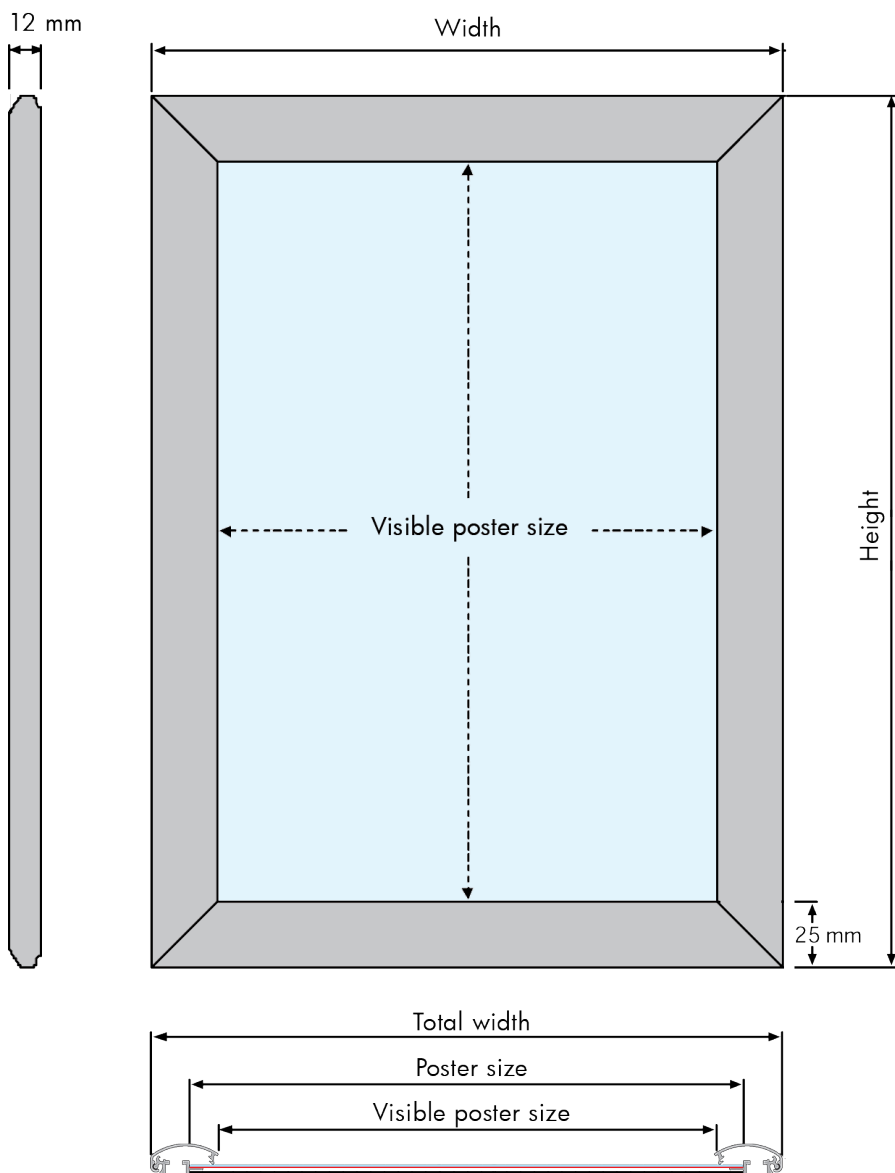

 Aluminum poster frame - polyesterlaquered in white - RAL 9003. 25 mm profile with corners cut in mitred. White PS backing 1,5 mm and anti-reflex APET front panel. Screws and plugs incl. Packed with 5 pcs.

 Aluminium Klapprahmen - polyesterlackiert weiss - RAL 9003. 25 mm Profil mit Ecken auf Gehrung. PS Rückwand 1,5 mm in weiss und entspiegelter APET Frontscheibe. Komplett mit Schrauben und Dübeln geliefert. 5 Stück pro Karton.

 Aluminium klapramme - pulverlakeret i hvid - RAL 9003. 25 mm profil med hjørner i gering. Hvid 1,5 mm PS bagplade og APET antirefleks frontplade. Inklusiv skruer og plugs til montering. Pakket med 5 stk. pr. karton.

GB Place the front panel and close the profiles.  
DE Frontscheibe einlegen und die Seitenprofile zuklappen.  
DK Læg frontpladen øverst og luk profilerne.

Model	Article	Poster size	Visible size	Color	Total W x H	Package size and weight	Pallet size and quantity
215	4960	21 x 29,7 cm A4	19,2 x 27,9 cm	White	23,9 x 32,6 cm	26 x 35 x 2,1 cm 0,6 kg	80 x 120 x 220 cm 750 pcs.
215	4961	29,7 x 42 cm A3	27,9 x 40,2 cm	White	32,6 x 44,9 cm	35 x 46 x 2,1 cm 0,8 kg	80 x 120 x 220 cm 350 pcs.
215	4962	42 x 59,4 cm A2	40,2 x 57,6 cm	White	44,9 x 62,3 cm	46 x 66 x 2,1 cm 1,0 kg	80 x 120 x 220 cm 330 pcs.
215	4964	50 x 70 cm	48,2 x 68,2 cm	White	52,9 x 72,9 cm	55 x 75 x 2,1 cm 1,3 kg	80 x 120 x 220 cm 320 pcs.
215	4963	59,4 x 84,1 cm A1	57,6 x 82,3 cm	White	62,3 x 87,0 cm	65 x 90 x 2,1 cm 1,7 kg	80 x 120 x 220 cm 205 pcs.
215	4965	70 x 100 cm	68,2 x 98,2 cm	White	72,9 x 102,9 cm	75 x 105 x 2,1 cm 2,3 kg	80 x 120 x 220 cm 165 pcs.