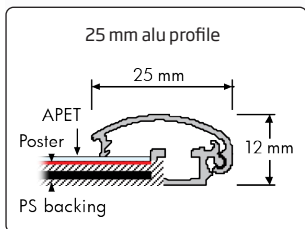

 Aluminum poster frame - polyesterlaquered in white - RAL 9003. 25 mm profile with corners cut in mitred. White PS backing 1,5 mm and anti-reflex APET front panel. Screws and plugs incl. Packed with 5 pcs.

 Aluminium Klapprahmen - polyesterlackiert weiss - RAL 9003. 25 mm Profil mit Ecken auf Gehrung. PS Rückwand 1,5 mm in weiss und entspiegelter APET Frontscheibe. Komplett mit Schrauben und Dübeln geliefert. 5 Stück pro Karton.

 Aluminium klapramme - pulverlakeret i hvid - RAL 9003. 25 mm profil med hjørner i gering. Hvid 1,5 mm PS bagplade og APET antirefleks frontplade. Inklusiv skruer og plugs til montering. Pakket med 5 stk. pr. karton.

GB Place the front panel and close the profiles.  
DE Frontscheibe einlegen und die Seitenprofile zuklappen.  
DK Læg frontpladen øverst og luk profilerne.

Model	Article	Poster size	Visible size	Color	Total W x H	Package size and weight	Pallet size and quantity
215	4960	21 x 29,7 cm A4	19,2 x 27,9 cm	White	23,9 x 32,6 cm	26 x 35 x 2,1 cm 0,6 kg	80 x 120 x 220 cm 750 pcs.
215	4961	29,7 x 42 cm A3	27,9 x 40,2 cm	White	32,6 x 44,9 cm	35 x 46 x 2,1 cm 0,8 kg	80 x 120 x 220 cm 350 pcs.
215	4962	42 x 59,4 cm A2	40,2 x 57,6 cm	White	44,9 x 62,3 cm	46 x 66 x 2,1 cm 1,0 kg	80 x 120 x 220 cm 330 pcs.
215	4964	50 x 70 cm	48,2 x 68,2 cm	White	52,9 x 72,9 cm	55 x 75 x 2,1 cm 1,3 kg	80 x 120 x 220 cm 320 pcs.
215	4963	59,4 x 84,1 cm A1	57,6 x 82,3 cm	White	62,3 x 87,0 cm	65 x 90 x 2,1 cm 1,7 kg	80 x 120 x 220 cm 205 pcs.
215	4965	70 x 100 cm	68,2 x 98,2 cm	White	72,9 x 102,9 cm	75 x 105 x 2,1 cm 2,3 kg	80 x 120 x 220 cm 165 pcs.